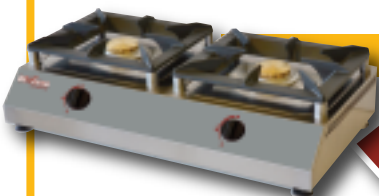

2 burners 5 kW

743,00 EUR

WR-RTD/2G

- Ⓐ Réchaud de table gaz
- Ⓝ Gastafelfornuis
- Ⓓ Gas Hockerkocher
- Ⓝ Table top gas stove
- Ⓝ Fornello da tavolo gas
- Ⓔ Estufa de gas de mesa